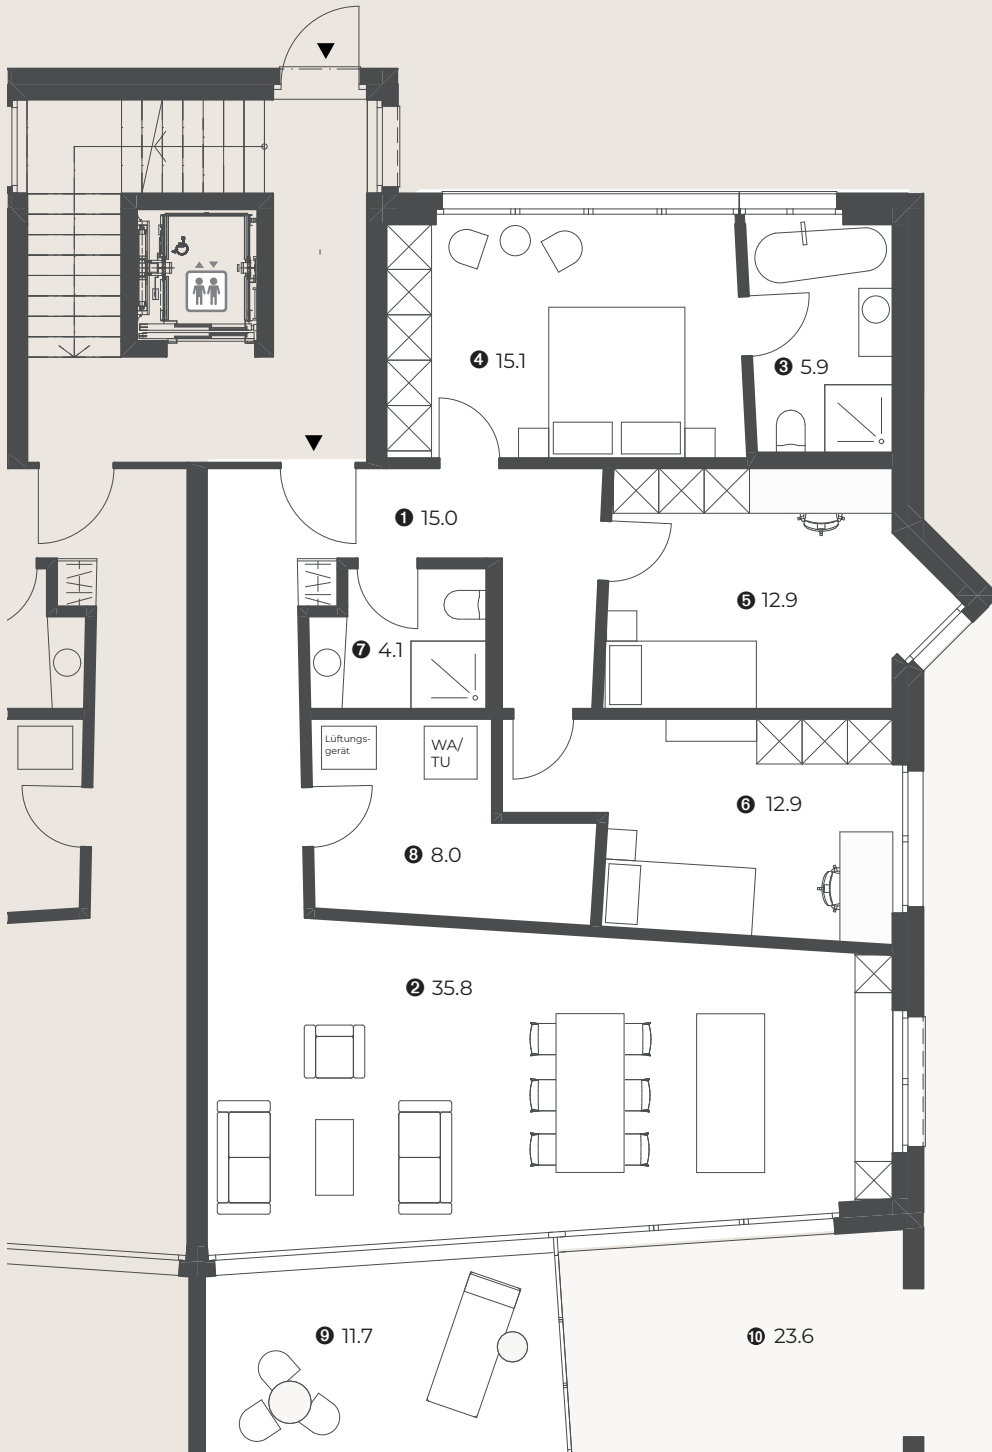

Residence 8800

THALWIL

GRUNDRISS

ERDGESCHOSS

GROUND FLOOR

FLOOR PLAN

B1 Ost 4.5-Zimmer-Gartenwohnung

Wohnfläche, Wintergarten, inkl. Innenwände 128.4 m²,
Terrasse exkl. Privatgarten 24.4 m²

B1 East 4.5-room garden apartment

Gross floor area, Winter garden, incl. inside walls 128.4 m²,
terrace area excl. private garden 24.4 m²

- ❶ Korridor
Corridor
- ❷ Wohnen/Essen/Küche
Living/Dining/Kitchen
- ❸ Bad/Dusche/WC
Bathroom/Shower/WC
- ❹ Eltern Zimmer
Master Bedroom
- ❺ Zimmer
Bedroom
- ❻ Zimmer
Bedroom
- ❼ Dusche/WC
Shower/WC
- ❽ Réduit
Storage room
- ❾ Wintergarten
Winter garden
- ❿ Terrasse
Terrace

0 m 5 m